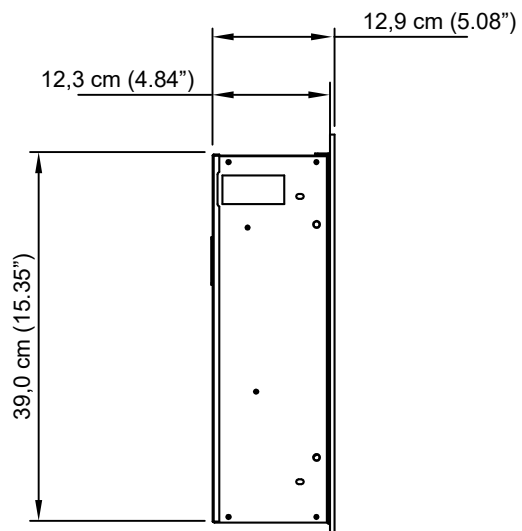

Zijaanzicht

Vooraanzicht

Bovenaanzicht

Binnenmaat		Buitenmaat		Modelnummer
Breedte	179,2 cm	Breedte	183,0 cm	VD-182
Diepte	12,3 cm	Diepte	12,9 cm	
Hoogte	39,0 cm	Hoogte	42,0 cm	