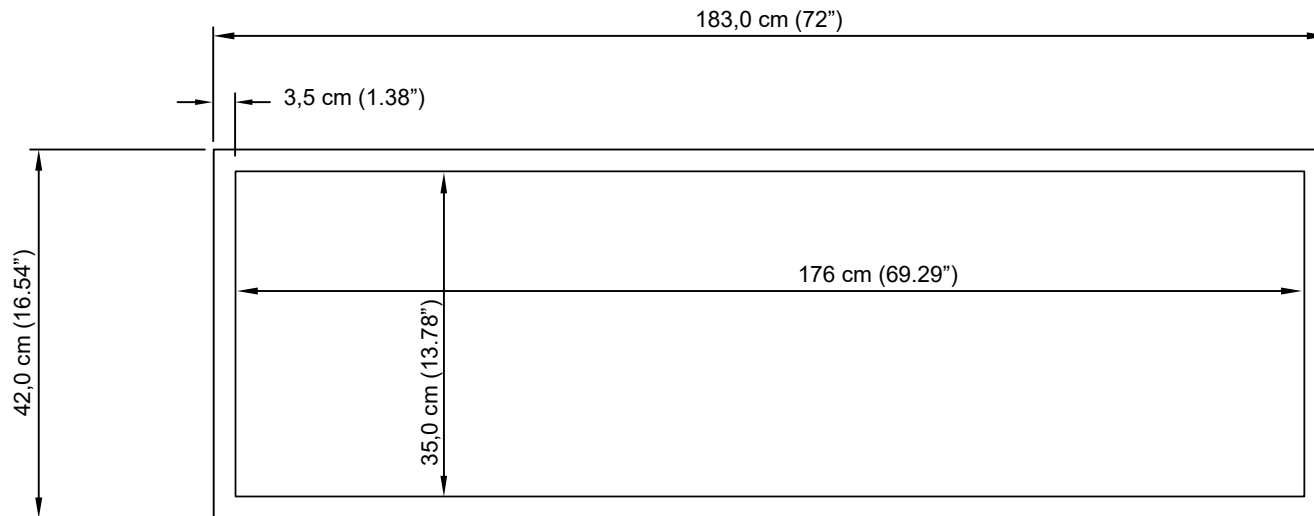

Zijaanzicht

Vooraanzicht

Bovenaanzicht

Binnenmaat		Buitenmaat		Modelnummer
Breedte	179,2 cm	Breedte	183,0 cm	VD-182
Diepte	12,3 cm	Diepte	12,9 cm	
Hoogte	39,0 cm	Hoogte	42,0 cm	