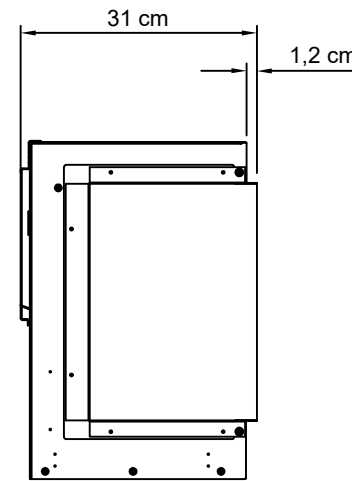

**Vooraanzicht**

**Zijaanzicht**

**Bovenaanzicht**

Binnenmaat		Buitenmaat		Modelnummer
Breedte	84,6 cm	Breedte	84,6 cm	<b>EC-84</b>
Diepte	22,6 cm	Diepte	31 cm	
Hoogte	28 cm	Hoogte	46,5 cm	