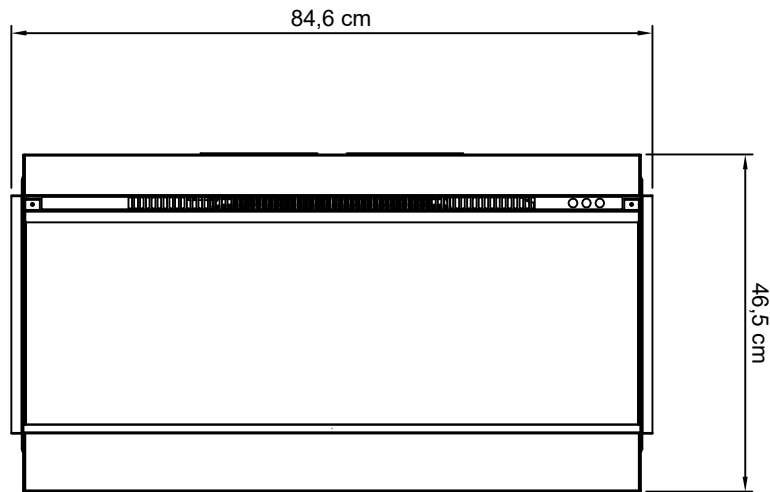

**Vooraanzicht**

**Zijaanzicht**

**Bovenaanzicht**

Binnenmaat		Buitenmaat		Modelnummer
Breedte	84,6 cm	Breedte	84,6 cm	<b>EC-84</b>
Diepte	22,6 cm	Diepte	31 cm	
Hoogte	28 cm	Hoogte	46,5 cm	