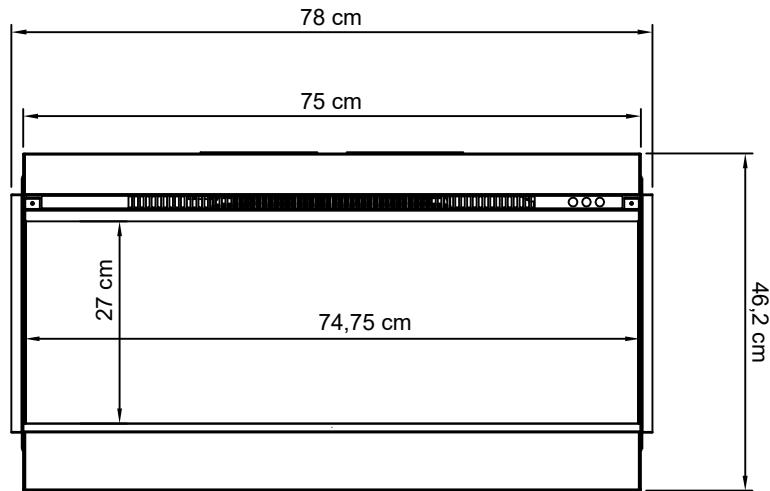

**Vooraanzicht**

**Zijaanzicht**

**Bovenaanzicht**

Binnenmaat		Buitenmaat		Modelnummer
Breedte	75 cm	Breedte	78 cm	<b>EC-75</b>
Diepte	29,7 cm	Diepte	32,35 cm	
Hoogte	27 cm	Hoogte	46,2 cm	