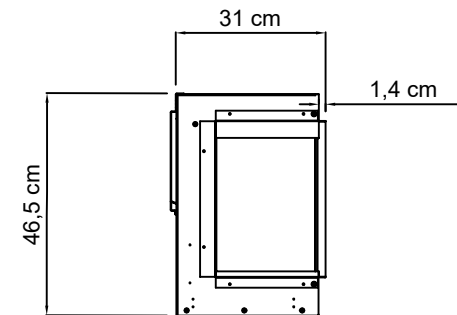

Vooraanzicht

Zijaanzicht

Bovenaanzicht

Binnenmaat		Buitenmaat		Modelnummer
Breedte	164,6 cm	Breedte	165,1 cm	EC-165
Diepte	- cm	Diepte	31 cm	
Hoogte	30 cm	Hoogte	46,5 cm	