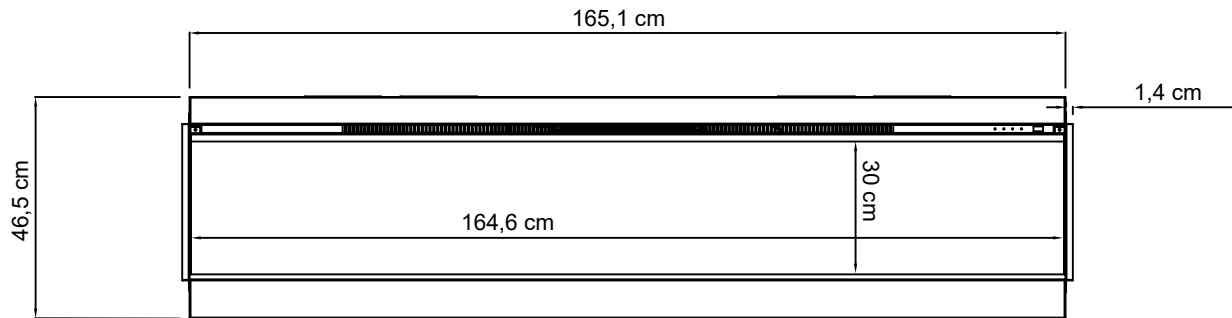

Vooraanzicht

Zijaanzicht

Bovenaanzicht

Binnenmaat		Buitenmaat		Modelnummer
Breedte	164,6 cm	Breedte	165,1 cm	EC-165
Diepte	- cm	Diepte	31 cm	
Hoogte	30 cm	Hoogte	46,5 cm	