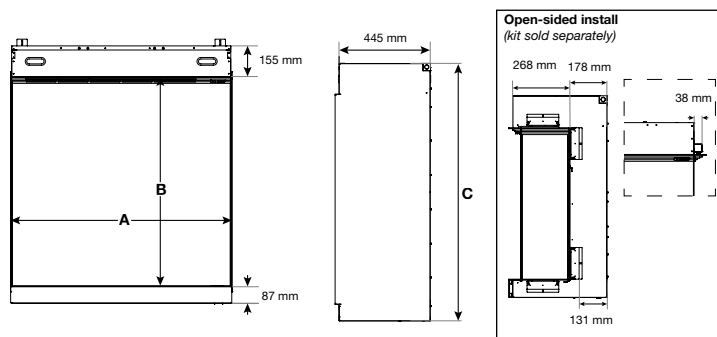

7-daagse programmeerbare timer.

Aspire 30

230V/50Hz | 260 Watt

Experience Better Living

Afmetingen

AFMETINGEN			
	Breedte (cm) A	Hoogte (cm) C	Diepte (cm)
Aspire 30	77,7	95,3	44,5

Specificaties

Vuursysteem	Optiflame®
Artikelnummer	500003542
EAN code	5011139088161
Model	Built-in
Zicht op het vuur	Front
Kleur	Zwart
Decoratie / vuurbed	Gloeiende houtstammen en tumbled glas
Vuurbeeld (BxH) in cm	76,2x71,1
Buitenmaten BxHxD in cm	77,7x95,3x44,5
Warmteafgifte	Ja
Verwarmingselement	Ja
Afstandsbediening	Ja
Handmatige bediening direct bij de haard mogelijk	Ja
Lampmodule	LED
Geluidsmodule	Ja
Instellingen kleureffecten	Ja
Warmte-instelling 1 in W	1000
Warmte-instelling 2 in W	2000
Alleen vlamwerking in W	24
Max. verbruik	2000
Spanning/elektrische frequentie	230V/50Hz
Productgewicht in kg	40
Kabellengte	1 m
Garantie	2 jaar